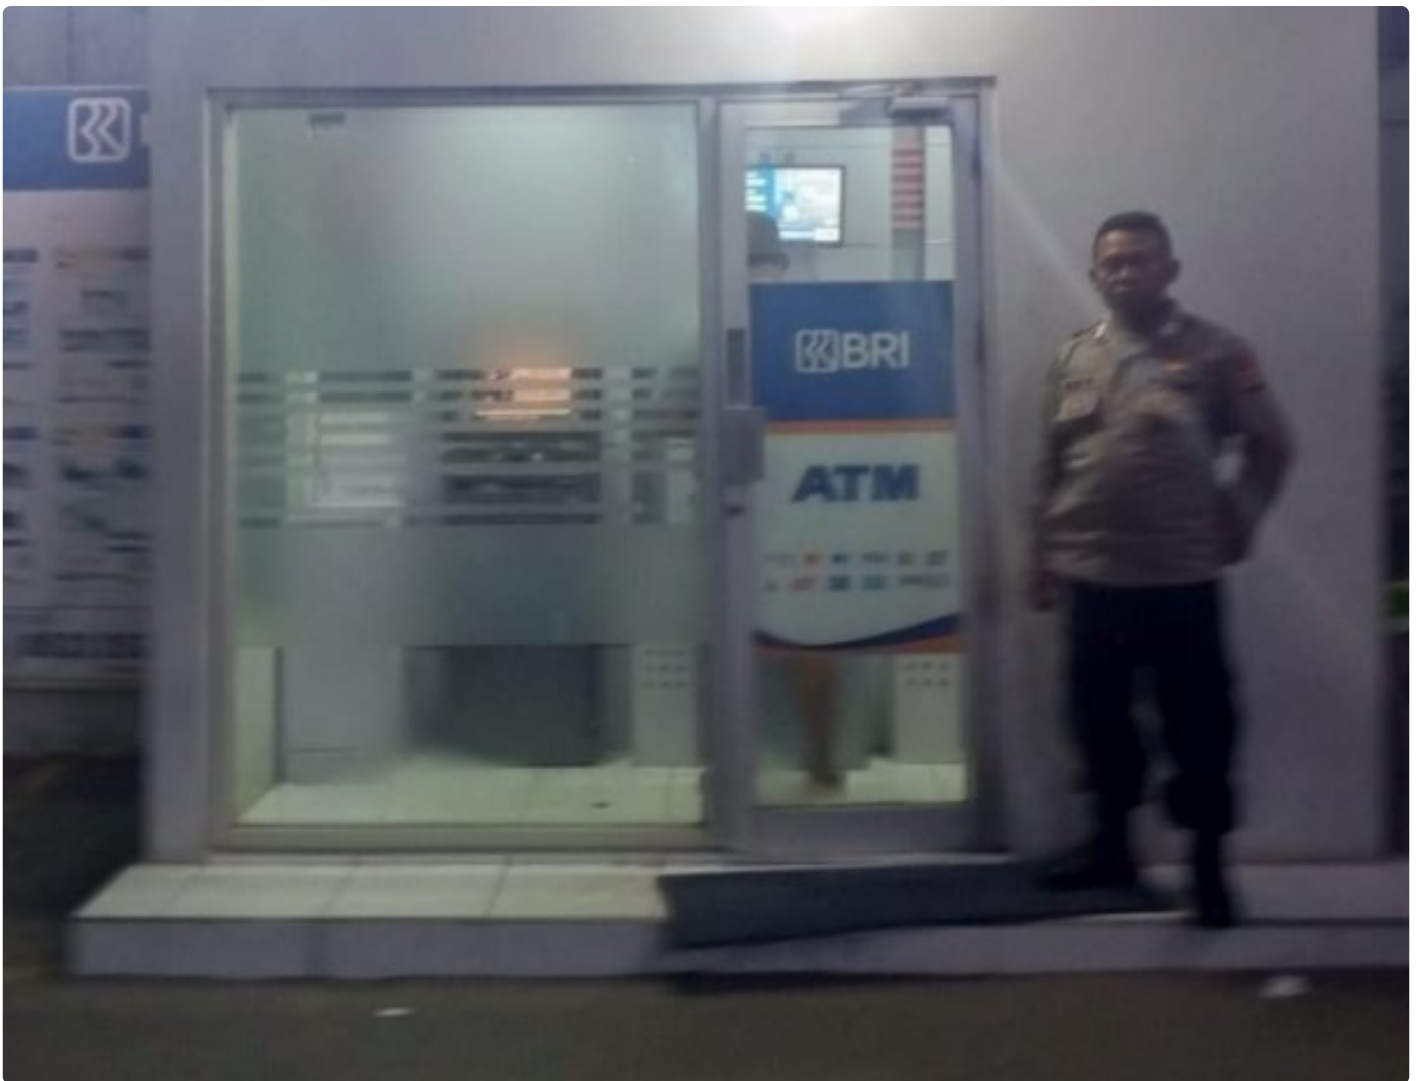

## Patroli KRYD Malam Personel Polsek Lemahabang Di ATM Center

KARAWANG - KARAWANG.PUBLICRELATIONS.ID

Aug 26, 2024 - 19:44

POLRES KARAWANG POLDA JABAR – Personel Polsek Lemahabang Polres Karawang Polda Jabar Bripka Yuli Roy, melaksanakan patroli KRYD (Kegiatan Rutin Yang Ditingkatkan) di ATM Center di wilayah Kecamatan Lemahabang Kabupaten Karawang Provinsi Jawa Barat, pada Minggu (25/8/2024) malam.

Hal itu dilaksanakan, agar kondisi Kamtibmas di lingkungan masyarakat tetap terjaga dengan kondusif.

"Polisi, melaksanakan patroli KRYD malam di ATM Center untukantisipasi Gukamtibmas dan aksi kejahatan lainnya," ujar Kapolsek Lemahabang Ipda Herawati, S.H., mewakili Kapolres Karawang AKBP Edwar Zulkarnain, S.I.K., S.H., M.H.