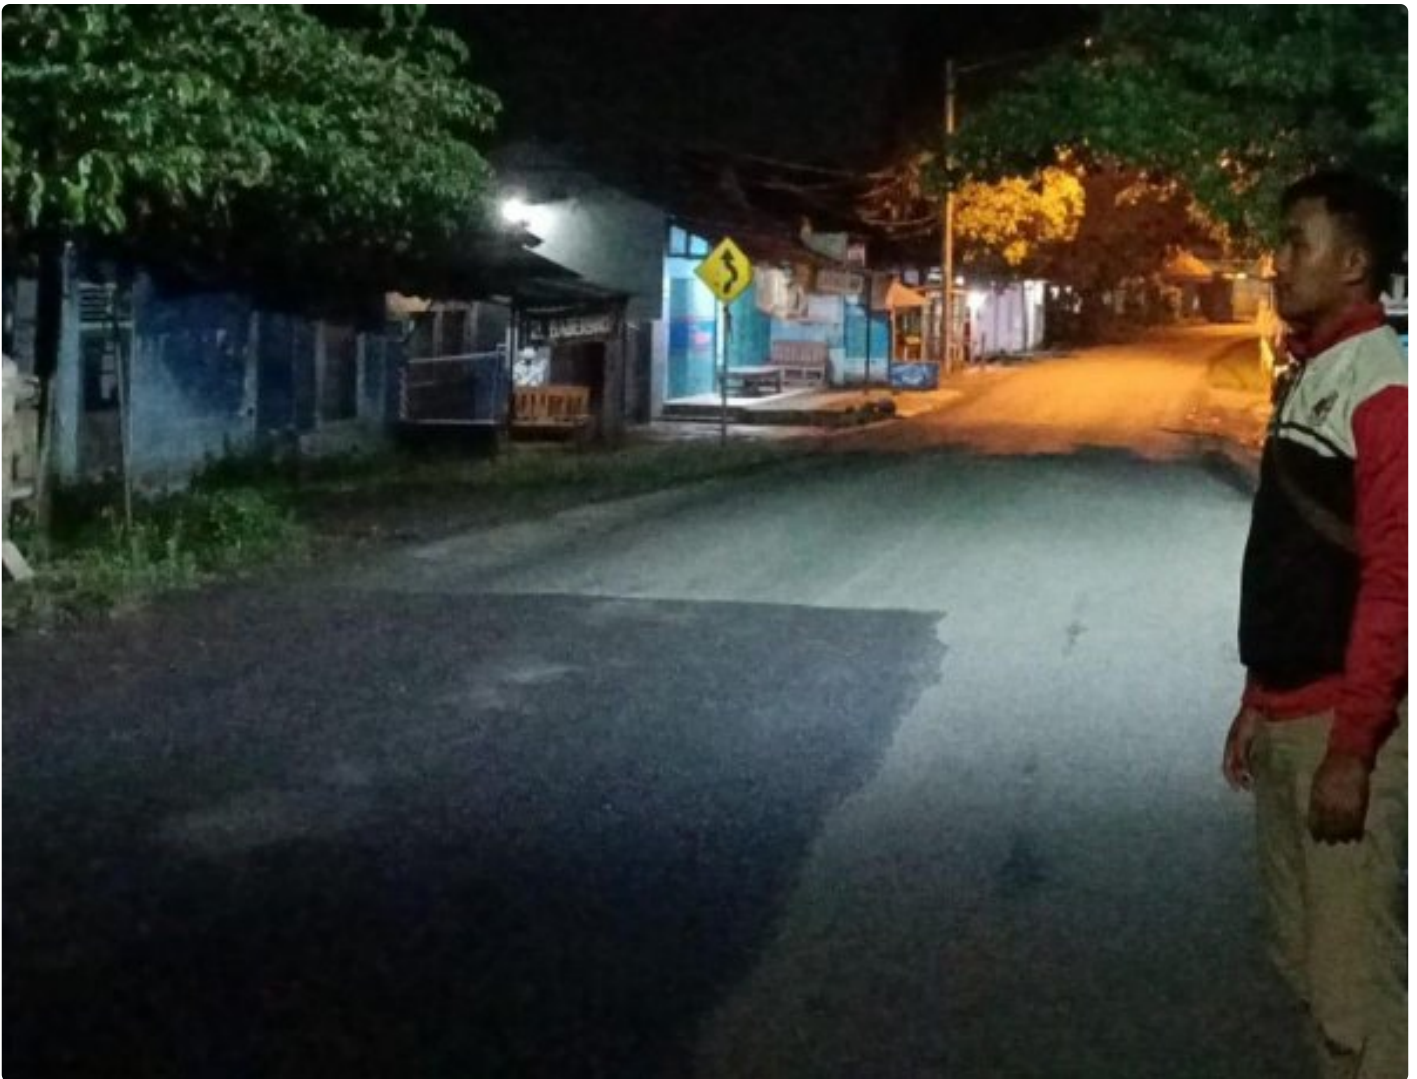

Patroli Kring Serse Dini Hari Personel Polsek Lemahabang

KARAWANG - KARAWANG.PUBLICRELATIONS.ID

Jul 8, 2024 - 16:57

POLRES KARAWANG POLDA JABAR – Personel Polsek Lemahabang Polres Karawang Polda Jabar Briptu Restu Khoerul Akbar, terus berupaya menjaga kondisi Kamtibmas pada malam hari dan dini hari agar tetap kondusif dengan cara melaksanakan patroli Kring Serse di wilayah Kecamatan Lemahabang Kabupaten Karawang, pada Minggu (7/7/2024) dini hari.

Giat tersebut, dilaksanakan guna mengantisipasi terjadinya gangguan Kamtibmas dan juga untuk menghindari terjadinya tindak kejahatan saat malam

hari dan dini hari.

“Secara Geografis, wilayah hukum Polsek Lemahabang, banyak terdapat jalan poros desa yang saat malam hari dan dini hari sangat sepi pengendara. Sehingga, menjadi titik rawan terjadinya gangguan Kamtibmas dan tindak kejahatan jalanan.”

“Oleh karena itu, untuk menghindari hal-hal yang tidak diinginkan dan sekaligus sebagai upaya untuk menjamin keamanan dan kenyamanan warga sekitar, Polisi, melaksanakan patroli Kring Serse, malam hari dan dini hari,” ujar Kapolres Karawang AKBP Wirdhanto Hadicaksono, S.H., S.I.K., M.Si., yang diwakili Kapolsek Lemahabang Ipda Herawati, S.H.

Disebutkannya, bahwa saat ini sedang viral adanya aksi kenakalan remaja atau tawuran remaja, yang biasanya terjadi saat malam hari dan dini hari.

“Patroli Kring Serse, ini, diharapkan bisa mengantisipasi terjadinya tindak kenakalan remaja, terutama tawuran. Kepolisian, terus melakukan upaya pencegahan. Diharapkan, warga jangan terprovokasi oleh oknum yang tidak bertanggung jawab yang tujuannya membuat onar dan memicu terjadinya tawuran,” tuturnya.